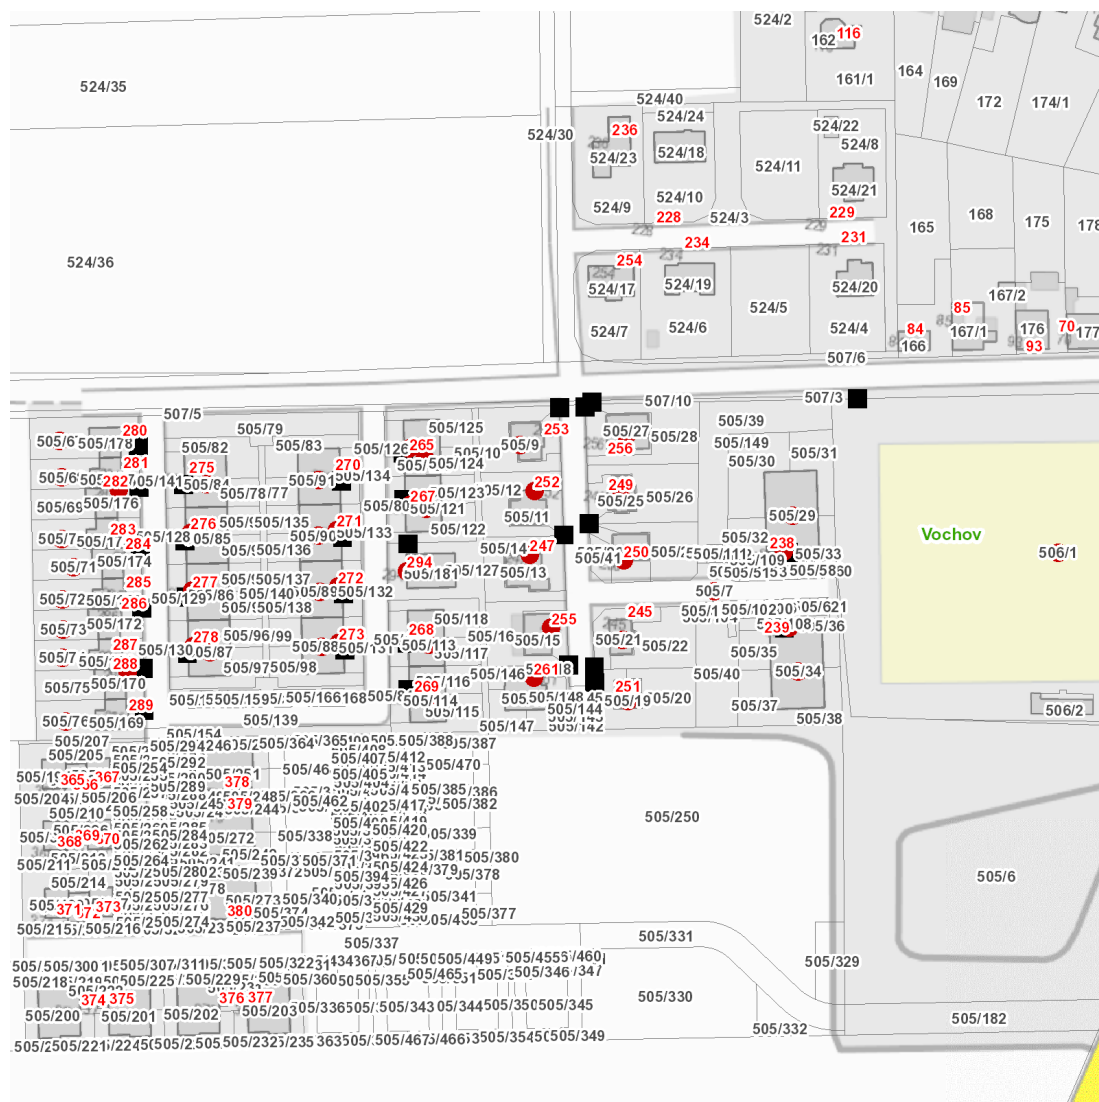

dne **27. 6. 2023** od **8:00** do **13:00** hodin

Plánovaná odstávka zahrnuje tyto lokality:**Vochoř (okres Plzeň-sever)**

č. p. 238, 239, 247, 250, 252, 255, 261, 265, 267, 268, 271, 272, 273, 276, 277, 278, 282, 288, 294

kat. území **Vochoř** (kód **784427**): **parcelní č.** 505/7, 505/9, 505/19, 505/21, 505/25, 505/27, 505/29, 505/34, 505/67, 505/68, 505/70, 505/71, 505/72, 505/73, 505/74, 505/76, 505/84, 505/87, 505/88, 505/89, 505/90, 505/91, 505/113, 505/114, 505/120, 505/121, 506/1

dne **27. 6. 2023** od **8:00** do **13:00** hodin

Orientační mapový podklad odstávkou dotčených lokalit

VYSVĚTLIVKY

- – adresy dotčené odstávkou elektřiny
- – místa připojení k elektrické síti dotčená odstávkou